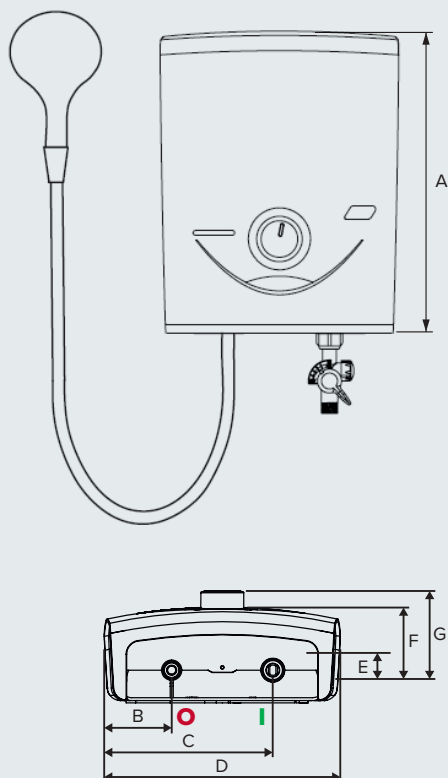

# AURES EASY

**SB35PE-VN** Có bơm

**SB35E-VN** không bơm

Bơm trợ lực mạnh mẽ, siêu êm ái.

Tiêu chuẩn bảo vệ chống thấm nước IP25.

Cầu giao chống giật dạng cơ.

Mạch điện PCB được phủ lớp chống ẩm bảo vệ.

#### CHÚ THÍCH

- | Nước lạnh vào G 1/2"
- Nước nóng ra G 1/2"

THÔNG SỐ KỸ THUẬT	ĐƠN VỊ	SB35PE-VN	SB35E-VN
Tương thích điện từ EMC		Có	Có
Tích hợp bơm		Có	Không
Chế độ vòi sen		1	1
Công suất	kW	3.5	3.5
Điện năng	V/Hz	220/50	220/50
Áp lực nước tối thiểu	Kpa/bar	20/0.2	30/0.3
Áp lực nước tối đa	Kpa/bar	380/3.8	380/3.8
Lưu lượng nước tối thiểu	Lít/phút	2	2
Lưu lượng nước tối đa	Lít/phút	8	8
Kết nối nước	Ømm	1/2 , 15	1/2 , 15
Trọng lượng tịnh	Kg	1.6	1.6

#### KÍCH THƯỚC (mm)

A	297
B	67
C	167
D	234
E	32
F	95
G	110