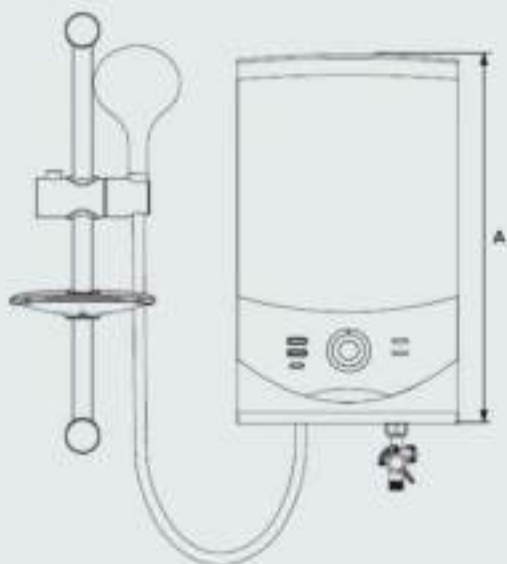

AURES COMFORT 3.5

Vòi sen với lực phun nước mạnh mẽ, điều chỉnh 3 chế độ.

Bơm trợ lực mạnh mẽ, siêu êm ái.

Tiêu chuẩn bảo vệ chống thấm nước IP25.

Cầu giao chống giật lưỡng cực ELCB tự động.

Mạch điện PCB được phủ lớp chống ẩm bảo vệ.

SM35PE SBS-VN Có bơm

THÔNG SỐ KỸ THUẬT

ĐƠN VỊ

SM35PE SBS-VN

Tương thích điện từ EMC		Có
Tích hợp bơm		Có
Chế độ vòi sen		3
Công suất	kW	3.5
Điện năng	V/Hz	220/50
Áp lực nước tối thiểu	Kpa/bar	20/0.2
Áp lực nước tối đa	Kpa/bar	380/3.8
Lưu lượng nước tối thiểu	Lít/phút	2
Lưu lượng nước tối đa	Lít/phút	8
Kết nối nước	Ømm	1/2 , 15
Trọng lượng tịnh	Kg	2

KÍCH THƯỚC (mm)

A	386
B	65
C	165
D	230
E	27
F	76

MÃ SẢN PHẨM

3195188

CHÚ THÍCH

- Nước lạnh vào G 1/2"
- Nước nóng ra G 1/2"