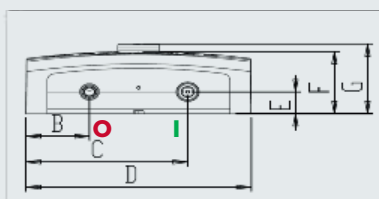

SM35PE SBS-VN Có bơm

THÔNG SỐ KỸ THUẬT

ĐƠN VỊ

SM35PE SBS-VN

Tương thích điện từ EMC		Có
Tích hợp bơm		Có
Chế độ vòi sen		3
Công suất	kW	3.5
Điện năng	V/Hz	220/50
Áp lực nước tối thiểu	Kpa/bar	20/0.2
Áp lực nước tối đa	Kpa/bar	380/3.8
Lưu lượng nước tối thiểu	Lít/phút	2
Lưu lượng nước tối đa	Lít/phút	8
Kết nối nước	Ømm	1/2 , 15
Trọng lượng tịnh	Kg	2

KÍCH THƯỚC (mm)

A	386
B	65
C	165
D	230
E	27
F	76

MÃ SẢN PHẨM

3195188

CHÚ THÍCH

- Nước lạnh vào G 1/2"
- Nước nóng ra G 1/2"