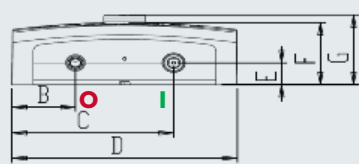

AURES COMFORT

Vòi sen với lực phun nước mạnh mẽ, điều chỉnh 3 chế độ.

Bơm trợ lực mạnh mẽ, siêu êm ái.

Tiêu chuẩn bảo vệ chống thấm nước IP25.

Cầu giao chống giật lưỡng cực ELCB tự động.

Mạch điện PCB được phủ lớp chống ẩm bảo vệ.

SM45PE SBS-VN Có bơm

SM45E SBS-VN Không bơm

CHÚ THÍCH

- | Nước lạnh vào G 1/2"
- Nước nóng ra G 1/2"

THÔNG SỐ KỸ THUẬT	ĐƠN VỊ	SM45PE-VN	SM45E-VN
Tương thích điện từ EMC		Có	Có
Tích hợp bơm		Có	Không
Chế độ vòi sen		3	3
Công suất	kW	4.5	4.5
Điện năng	V/Hz	220/50	220/50
Áp lực nước tối thiểu	Kpa/bar	20/0.2	30/0.3
Áp lực nước tối đa	Kpa/bar	380/3.8	380/3.8
Lưu lượng nước tối thiểu	Lít/phút	2	2
Lưu lượng nước tối đa	Lít/phút	8	8
Kết nối nước	Ømm	1/2 , 15	1/2 , 15
Trọng lượng tịnh	Kg	2	1.9

KÍCH THƯỚC (mm)

A	386
B	65
C	165
D	230
E	27
F	76

MÃ SẢN PHẨM

3195189

3195187