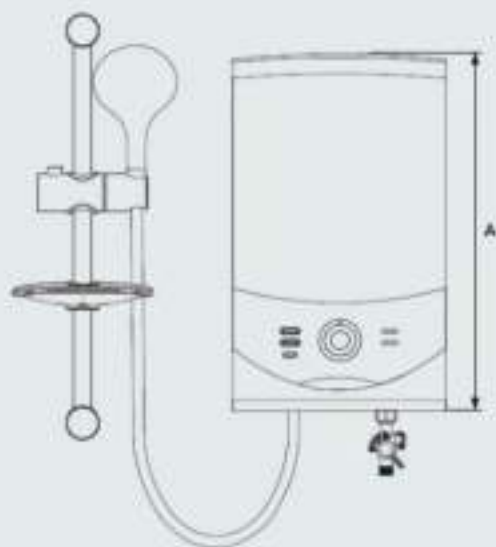

AURES COMFORT

Vòi sen với lực phun nước mạnh mẽ, điều chỉnh 3 chế độ.

Bơm trợ lực mạnh mẽ, siêu êm ái.

Tiêu chuẩn bảo vệ chống thấm nước IP25.

Cầu giao chống giật lưỡng cực ELCB tự động.

Mạch điện PCB được phủ lớp chống ẩm bảo vệ.

SM45PE SBS-VN Có bơm

SM45E SBS-VN Không bơm

CHÚ THÍCH

- | Nước lạnh vào G 1/2"
- Nước nóng ra G 1/2"

THÔNG SỐ KỸ THUẬT	ĐƠN VỊ	SM45PE-VN	SM45E-VN
Tương thích điện từ EMC		Có	Có
Tích hợp bơm		Có	Không
Chế độ vòi sen		3	3
Công suất	kW	4.5	4.5
Điện năng	V/Hz	220/50	220/50
Áp lực nước tối thiểu	Kpa/bar	20/0.2	30/0.3
Áp lực nước tối đa	Kpa/bar	380/3.8	380/3.8
Lưu lượng nước tối thiểu	Lít/phút	2	2
Lưu lượng nước tối đa	Lít/phút	8	8
Kết nối nước	Ømm	1/2 , 15	1/2 , 15
Trọng lượng tịnh	Kg	2	1.9

KÍCH THƯỚC (mm)

A	386
B	65
C	165
D	230
E	27
F	76

MÃ SẢN PHẨM

3195189

3195187